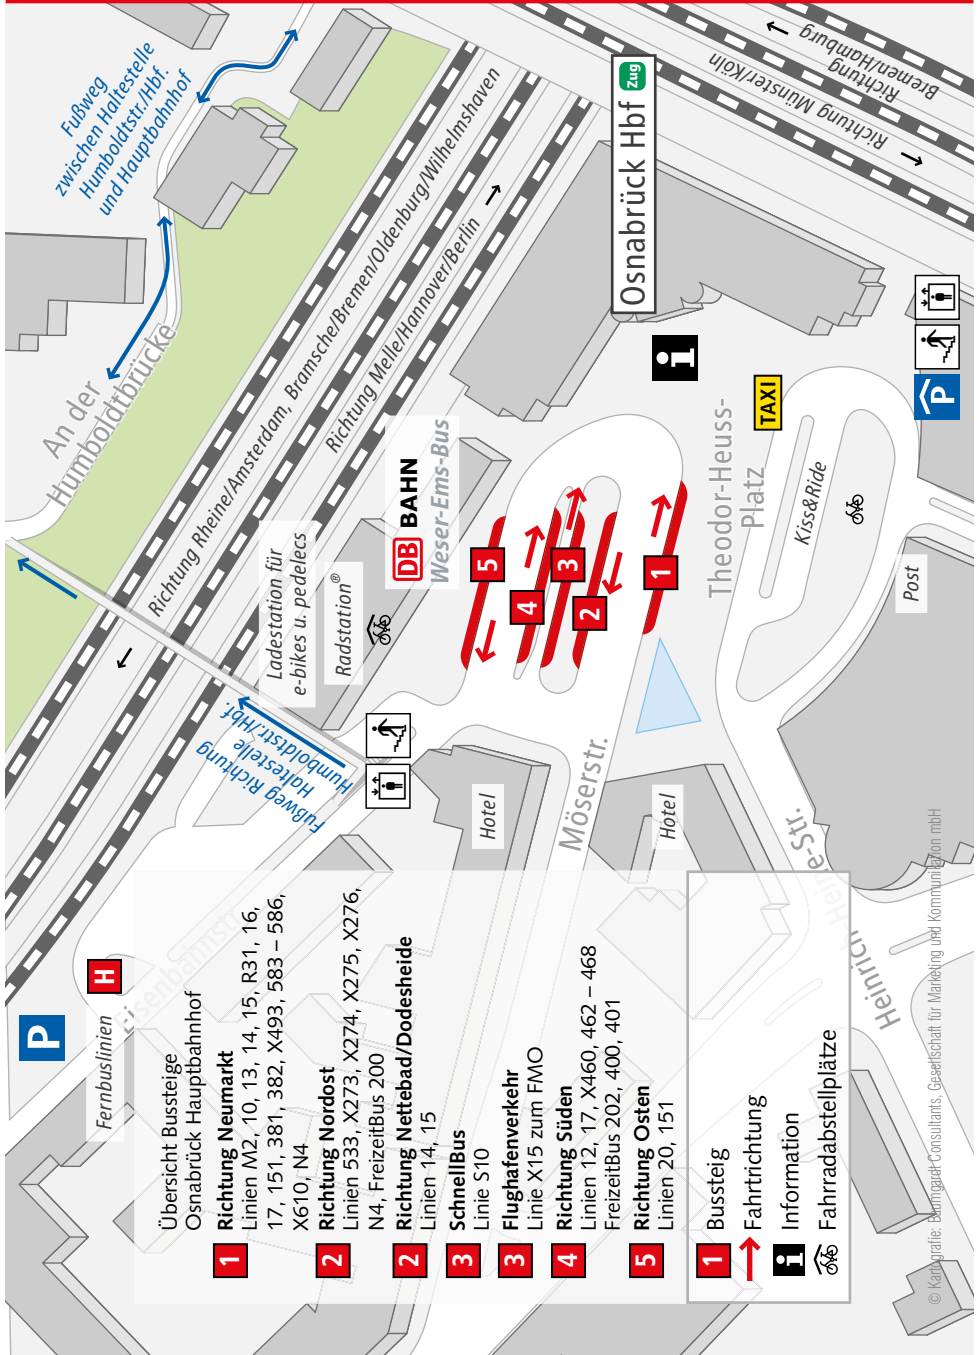

# Übersicht Hauptbahnhof

**H**  
Fernbuslinien

**1** Übersicht Bussteige  
Osnabrück Hauptbahnhof  
**Richtung Neumarkt**  
Linien M2, 10, 13, 14, 15, R31, 16,  
17, 151, 381, 382, X493, 583 – 586,  
X610, N4

**2** **Richtung Nordost**  
Linien 533, X273, X274, X275, X276,  
N4, FreizeitBus 200

**2** **Richtung Nettedad/Dodesheide**  
Linien 14, 15

**3** **SchnellBus**  
Linie S10

**3** **Flughafenverkehr**  
Linie X15 zum FMO

**4** **Richtung Süden**  
Linien 12, 17, X460, 462 – 468  
FreizeitBus 202, 400, 401

**5** **Richtung Osten**  
Linien 20, 151

**1** Bussteige  
 Fahrtrichtung  
 Information  
 Fahrradabstellplätze