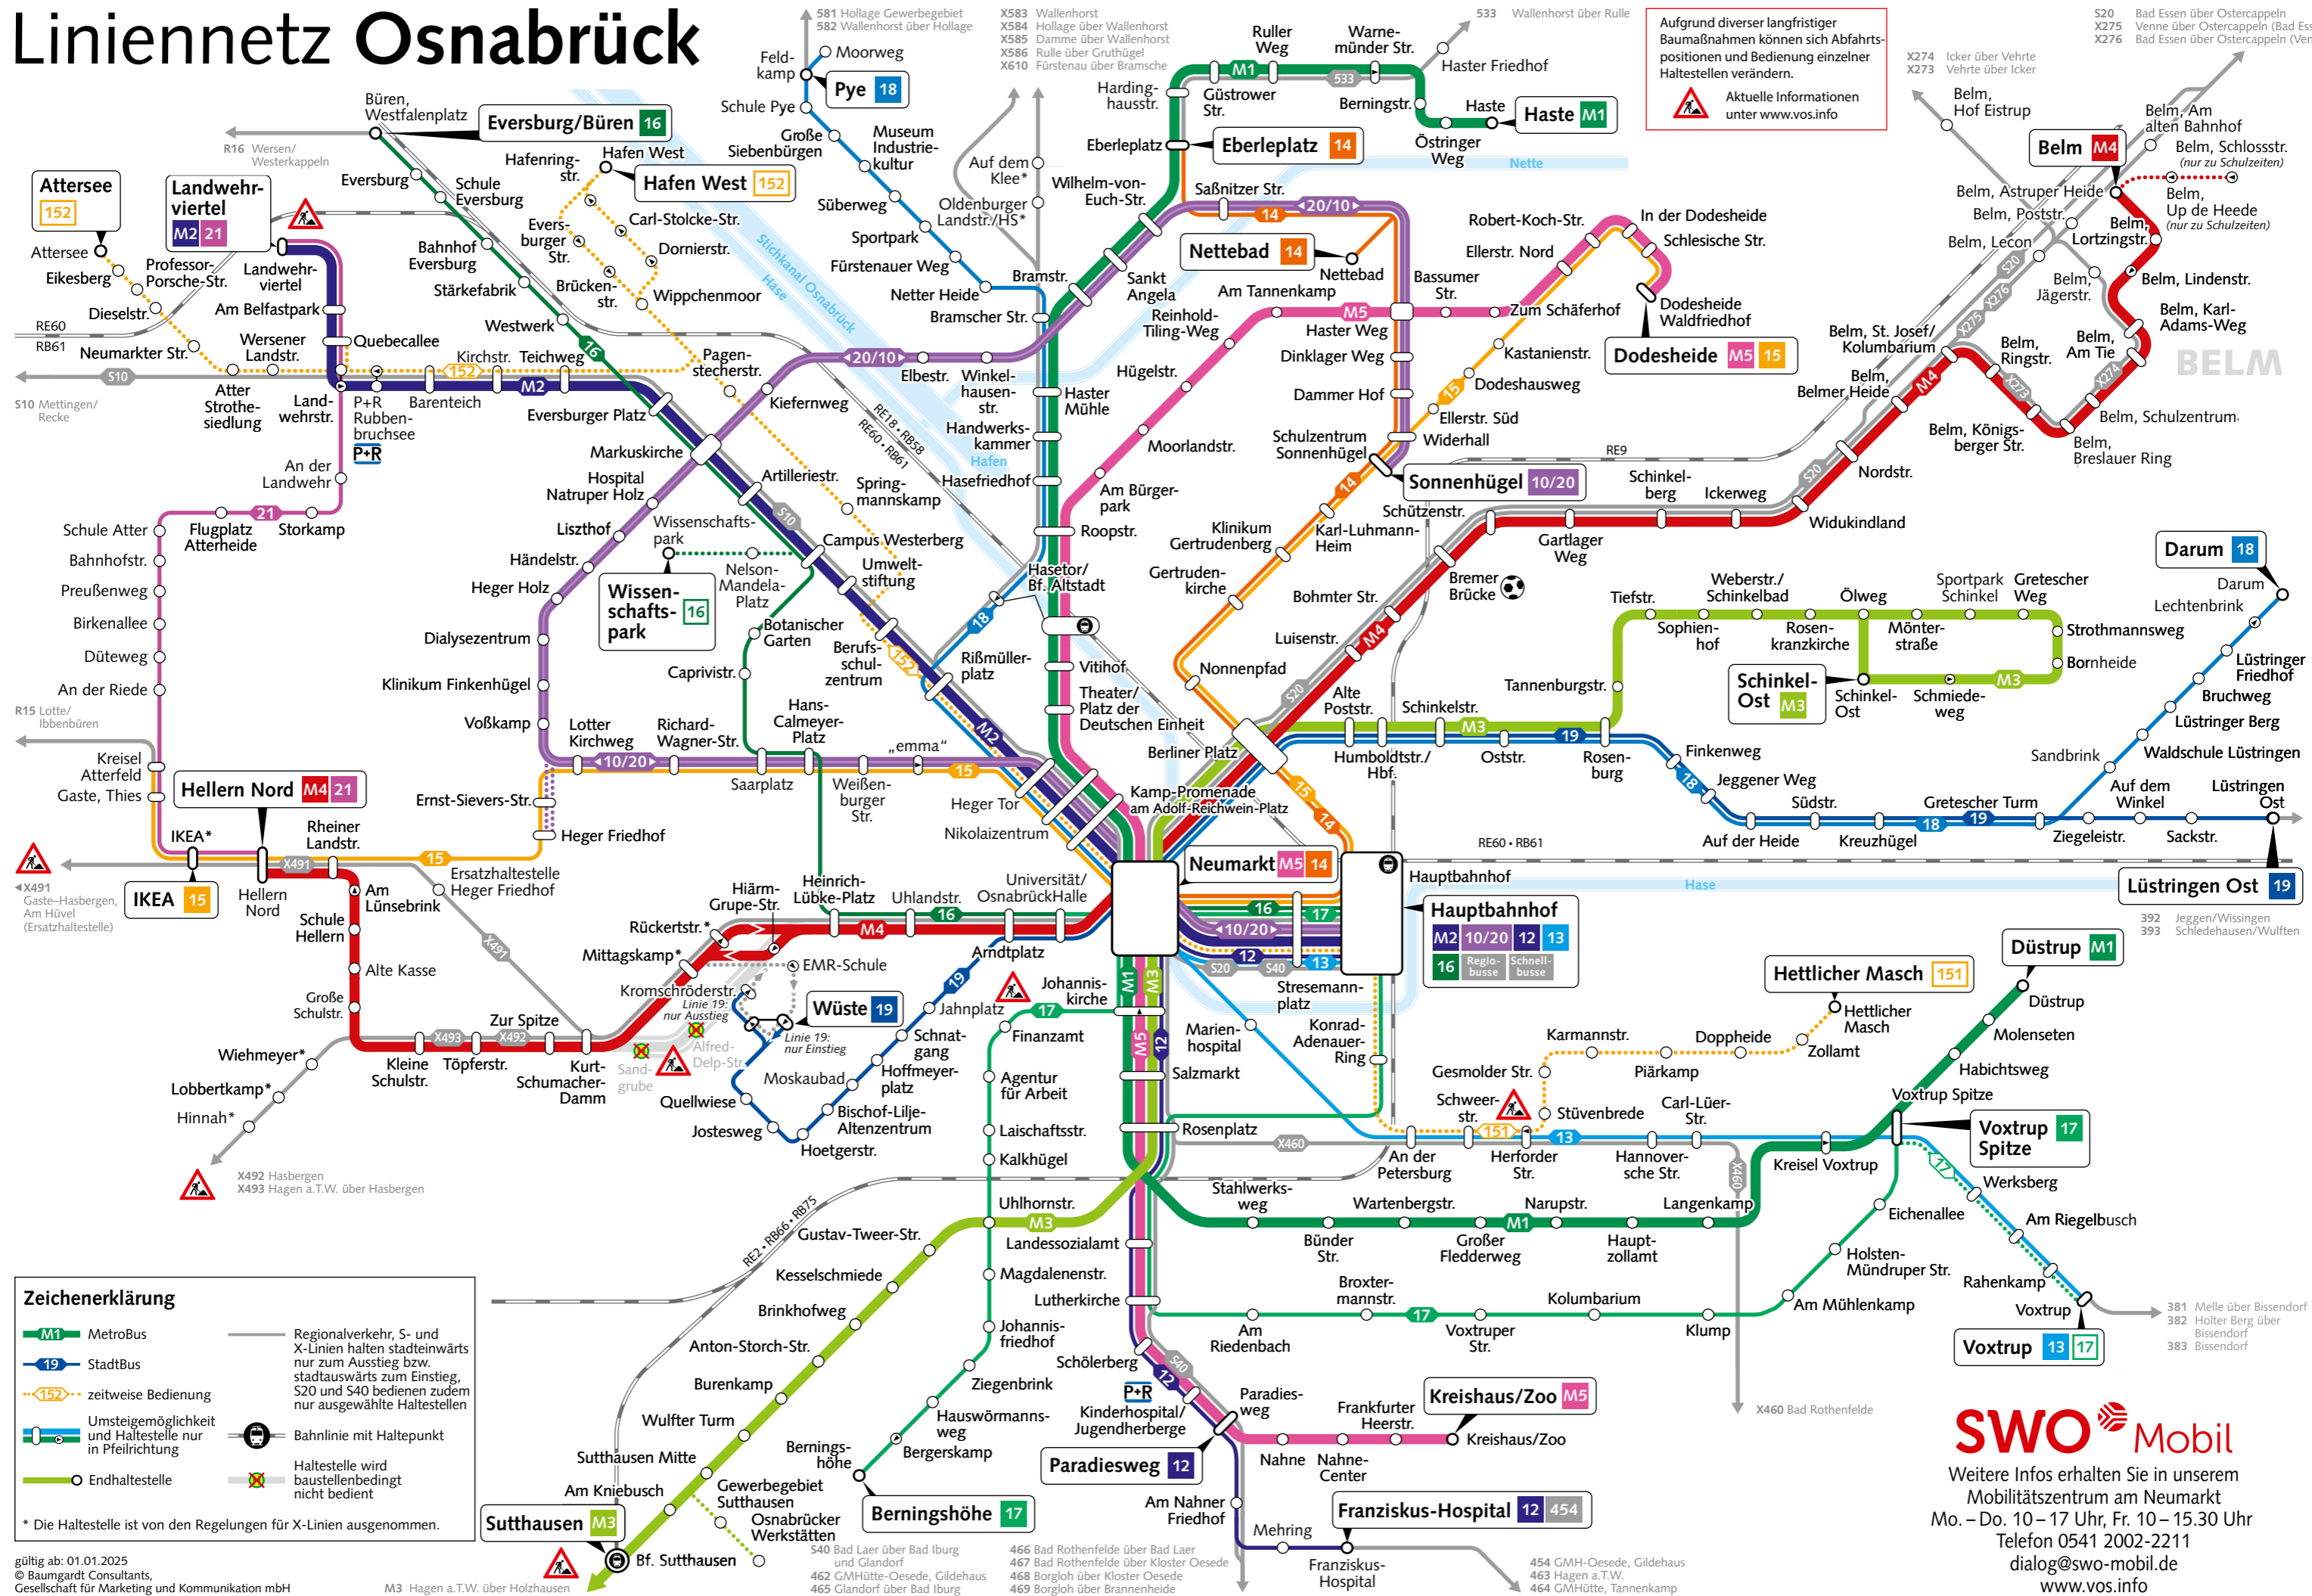

Linienetz Osnabrück

SWO Mobil
 Weitere Infos erhalten Sie in unserem Mobilitätszentrum am Neumarkt
 Mo. – Do. 10 – 17 Uhr, Fr. 10 – 15.30 Uhr
 Telefon 0541 2002-2211
dialog@swo-mobil.de
www.vos.info

gültig ab: 01.01.2025
 © Baumgardt Consultants, Gesellschaft für Marketing und Kommunikation mbH